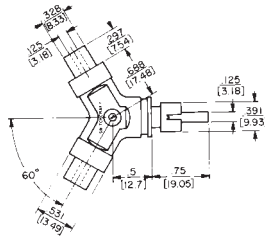

SWITCHCRAFT, INC. 5555 N. Elston Ave.
Chicago, IL 60630 • 773 792-2700 • FAX: 773 792-2129
www.switchcraft.com

Y-CONNECTORS

330F

330PJ